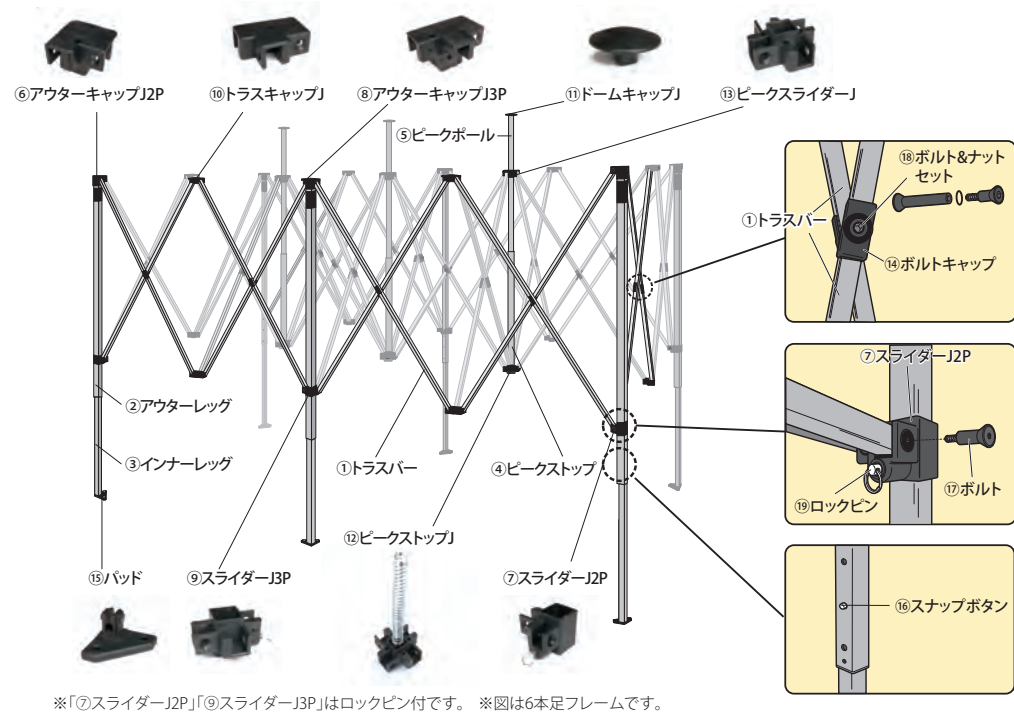

ワンタッチイベントテント

かんたんてんと2 部材名称表

株式会社さくらコーポレーション
 本社: FAX 0774-65-4063
 関東営業所: FAX 048-737-0181

※「⑦スライダーJ2P」「⑨スライダーJ3P」はロックピン付です。 ※図は6本足フレームです。

型式 KA/ W	テントサイズ	
<input type="checkbox"/> スチール&アルミ混合 <input type="checkbox"/> オールアルミ	m × m	
①トラスバー		本
②アウターレグ		本
③インナーレグ		本
④ピークストップ		本
⑤ピークボール		本
⑥アウターキャップJ2P		個
⑦スライダーJ2P		個
⑧アウターキャップJ3P		個
⑨スライダーJ3P		個
⑩トラスキャップ		個
⑪ドームキャップ		個
⑫ピークストップ		個
⑬ピークスライダー		個
⑭ボルトキャップ(2個1セット)		セット
⑮パッド		個
⑯スナップボタン		個
⑰ボルト		個
⑱ボルト&ナットセット		セット

注意
 ③インナーレグには⑮パッドと⑯スナップボタンが付属しています。
 ⑤ピークボールには⑪ドームキャップが付属しています。

部材によっては各サイズごとに寸法や素材が異なるものがございますので、部材をご注文の際は必ず、バージョン (例: かんたんてんと2)、ご使用サイズ (例: 3m×6m) 又は型番 (例: KA/8W) を明記ください。

ワンタッチイベントテント

かんたんてんと3 部材名称表

※「⑦スライダーJ2P」「⑨スライダーJ3P」はロックピン付です。 ※図は6本足フレームです。