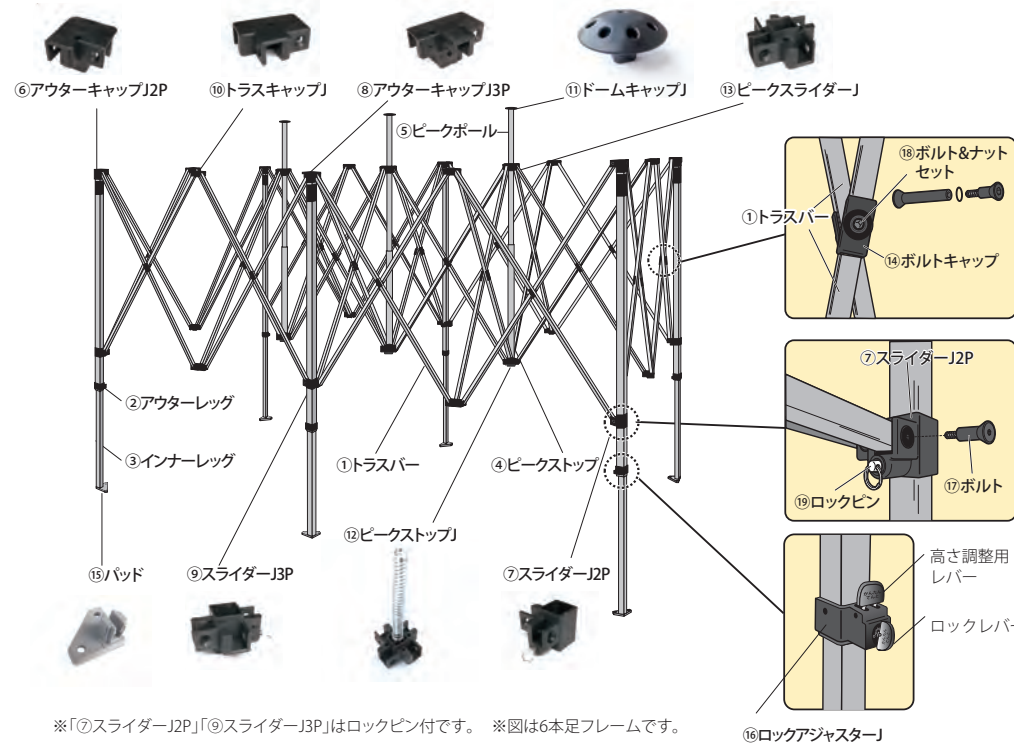

ワンタッチイベントテント

かんたんてんと2 部材名称表

株式会社さくらコーポレーション
 本社: FAX 0774-65-4063
 関東営業所: FAX 048-737-0181

※「⑦スライダーJ2P」「⑨スライダーJ3P」はロックピン付です。 ※図は6本足フレームです。

型式 KA/ W	テントサイズ	
<input type="checkbox"/> スチール&アルミ混合 <input type="checkbox"/> オールアルミ	m × m	
①トラスバー		本
②アウターレグ		本
③インナーレグ		本
④ピークストップ		本
⑤ピークボール		本
⑥アウターキャップJ2P		個
⑦スライダーJ2P		個
⑧アウターキャップJ3P		個
⑨スライダーJ3P		個
⑩トラスキャップ		個
⑪ドームキャップ		個
⑫ピークストップ		個
⑬ピークスライダー		個
⑭ボルトキャップ(2個1セット)		セット
⑮パッド		個
⑯スナップボタン		個
⑰ボルト		個
⑱ボルト&ナットセット		セット

注意
 ③インナーレグには⑮パッドと⑯スナップボタンが付属しています。
 ⑤ピークボールには⑪ドームキャップが付属しています。

部材によっては各サイズごとに寸法や素材が異なるものがございますので、部材をご注文の際は必ず、バージョン (例: かんたんてんと2)、ご使用サイズ (例: 3m×6m) 又は型番 (例: KA/8W) を明記ください。

ワンタッチイベントテント

かんたんてんと3 部材名称表

※「⑦スライダーJ2P」「⑨スライダーJ3P」はロックピン付です。 ※図は6本足フレームです。