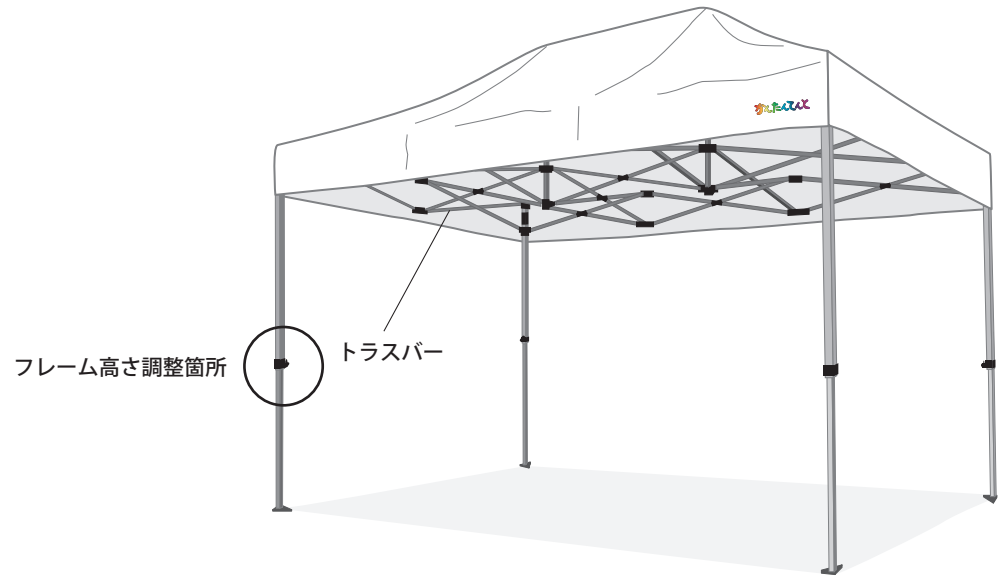

かんたんてんと / かんたんてんと2 / かんたんてんと3 の見分け方について

かんたんてんとは現在の「かんたんてんと3」に至るまで、2回のバージョンアップを行っております。現在のかんたんてんと3と共通のパーツもございますが、異なるパーツもございますので、部品をご注文の際はご使用のフレームのバージョンをご確認の上、手配くださいますようお願い致します。

	かんたんてんと	かんたんてんと2	かんたんてんと3
①ご購入時期は？	2000年～2001年	2001年～2010年6月まで	2010年6月～
②フレームの色は？	白	シルバー	シルバー
③トラスバーの形状は？	長方形	正方形	正方形
④柱の高さ調整の仕方は？	スナップボタン方式	スナップボタン方式	ロック付レバー方式

ワンタッチイベントテント

かんたんてんと2 部材名称表

株式会社さくらコーポレーション
 本社: FAX 0774-65-4063
 関東営業所: FAX 048-737-0181

※「⑦スライダーJ2P」「⑨スライダーJ3P」はロックピン付です。 ※図は6本足フレームです。

型式 KA/ W	テントサイズ	
<input type="checkbox"/> スチール&アルミ混合 <input type="checkbox"/> オールアルミ	m × m	
①トラスバー		本
②アウターレグ		本
③インナーレグ		本
④ピークストップ		本
⑤ピークボール		本
⑥アウターキャップJ2P		個
⑦スライダーJ2P		個
⑧アウターキャップJ3P		個
⑨スライダーJ3P		個
⑩トラスキャップ		個
⑪ドームキャップ		個
⑫ピークストップ		個
⑬ピークスライダー		個
⑭ボルトキャップ(2個1セット)		セット
⑮パッド		個
⑯スナップボタン		個
⑰ボルト		個
⑱ボルト&ナットセット		セット

注意
 ③インナーレグには⑮パッドと⑯スナップボタンが付属しています。
 ⑤ピークボールには⑪ドームキャップが付属しています。

部材によっては各サイズごとに寸法や素材が異なるものがございますので、部材をご注文の際は必ず、バージョン (例: かんたんてんと2)、ご使用サイズ (例: 3m×6m) 又は型番 (例: KA/8W) を明記ください。

ワンタッチイベントテント

かんたんてんと3 部材名称表

※「⑦スライダーJ2P」「⑨スライダーJ3P」はロックピン付です。 ※図は6本足フレームです。